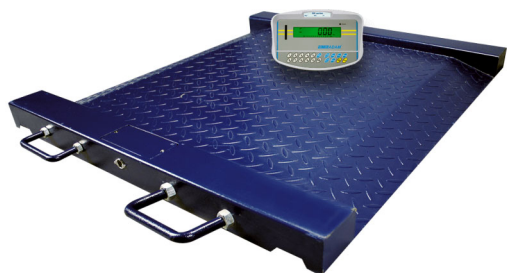

# Plateforme de pesage fauteuil roulant

Ref. P712086

*Balance au sol pour pesage en fauteuils roulants.*

**Balance type plateforme spécialement étudiée pour le pesage de personnes en fauteuil roulant.**

- Pieds réglables.
- 4 capteurs
- Pieds caoutchouc robustes.
- Taille du plateau : 820 X 780 mm.
- Poids 33,5 kg.

**Attention : Pour ces produits les prix s'entendent "départ" le coût de transport au réel sera ajouté à votre devis.**

Code article	Désignation article	Précision
712086	Plateforme pesage fauteuil roulant - 500 kg	100 g