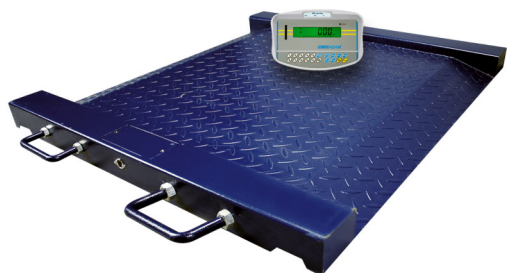

Plateforme de pesage fauteuil roulant

Ref. P712086

Balance au sol pour pesage en fauteuils roulants.

Balance type plateforme spécialement étudiée pour le pesage de personnes en fauteuil roulant.

- Pieds réglables.
- 4 capteurs
- Pieds caoutchouc robustes.
- Taille du plateau : 820 X 780 mm.
- Poids 33,5 kg.

Attention : Pour ces produits les prix s'entendent "départ" le coût de transport au réel sera ajouté à votre devis.

Code article	Désignation article	Précision
712086	Plateforme pesage fauteuil roulant - 500 kg	100 g