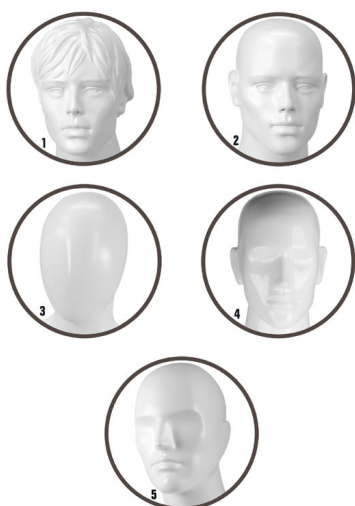

Mannequin homme blanc LOUIS

Ref. **P316118**

Mannequin homme blanc mat - Modèle Louis

Mannequin de vitrine blanc mat modèle homme.

- Corps en fibre de verre.
- Livré avec base verre transparente et insert talon et mollet.
- En option : tête (Plusieurs modèles au choix).
- Possibilité de peinture couleur (nous consulter).

Dim. :

- Hauteur : 168 cm.
- Epauls : 55 cm.
- Poitrine : 97 cm.
- Taille : 77 cm.
- Hanches : 95 cm.

Code article	Désignation article	Prix
316118	Mannequin blanc mat homme sans tête LOUIS	329,00 € ^{HT}
316123	Option : Tête homme au choix	24,95 € ^{HT}