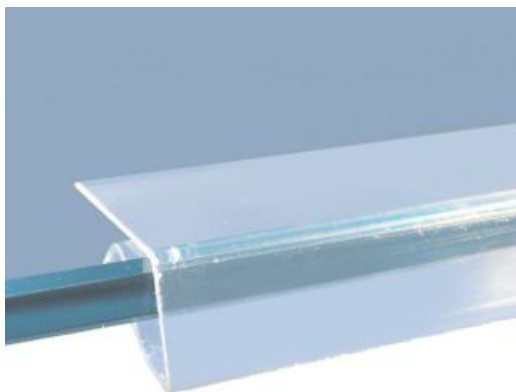

Porte-étiquette tablette verre

Ref. **P300276**

Pour balisage prix sur tablettes verre

Porte-étiquette pour tablettes en verre.

- Se clipse sur toutes tablettes verre entre 5 et 10 mm.
- Coloris transparent.
- Hauteur 20 mm.
- 3 longueurs disponibles : 60, 800 et 1000 mm.

Code article	Désignation article	Conditionnement (Pce)
300276	Porte-étiquette tablette verre - H. 20 X 60 mm	100
300277	Porte-étiquette tablette verre - H. 20 X 800 mm	50
300278	Porte-étiquette tablette verre - H. 20 X 1000 mm	50