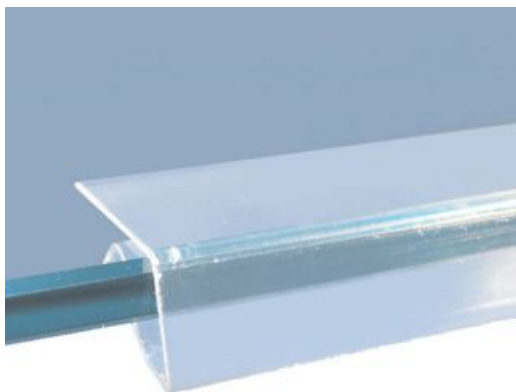

# Porte-étiquette tablette verre

Ref. **P300276**

*Pour balisage prix sur tablettes verre*

## **Porte-étiquette pour tablettes en verre.**

- Se clipse sur toutes tablettes verre entre 5 et 10 mm.
- Coloris transparent.
- Hauteur 20 mm.
- 3 longueurs disponibles : 60, 800 et 1000 mm.

Code article	Désignation article	Conditionnement (Pce)	Prix
300276	Porte-étiquette tablette verre - H. 20 X 60 mm	100	0,25 € <sup>HT</sup>
300277	Porte-étiquette tablette verre - H. 20 X 800 mm	50	2,10 € <sup>HT</sup>
300278	Porte-étiquette tablette verre - H. 20 X 1000 mm	50	2,50 € <sup>HT</sup>