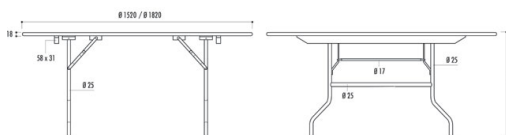

Tables rondes pliantes disponibles en 2 diamètres 150 ou 180 cm

Table pliante ronde avec plateau bois exotique.

- Pliante et empilable.
- Plateau bois exotique multiplis épaisseur 18 mm.
- Finition vernis naturel.
- Equipé de 2 traverses bois section 58 X 31 mm.
- Chant avec protection jonc PVC noir.
- Compas de pliage acier D. 17 mm noir.
- Visserie apparente sur le plateau.
- Taquets d'empilage.
- Piétement tubulaire acier D. 25 mm noir.
- Hauteur : 770 mm.

Code article	Désignation article	Poids (Kg)
780049	Table ronde pliante plateau bois - D. 152 cm	30
780050	Table ronde pliante plateau bois - D. 182 cm	42