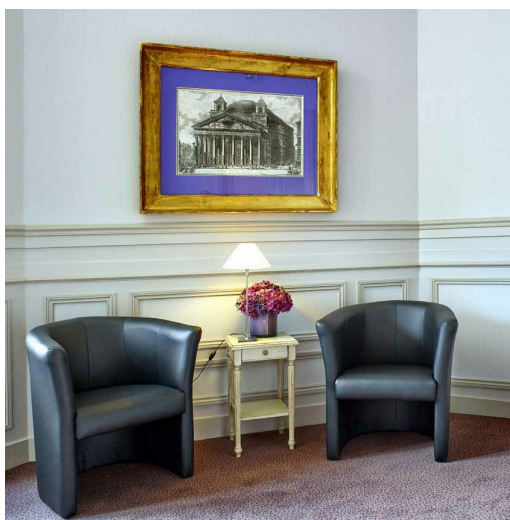

Chauffeuse visiteur Sam

Ref. P603013

Petite chauffeuse confortable pour accueil, visiteurs...

Chauffeuse accueil visiteurs finition imitation cuir noir.

- Structure intérieure bois.
- Habillage en mousse expansée.
- Pieds fixes sur patins
- Tissu imitation cuir noir.
- Hauteur d'assise : 46 cm.
- Largeur d'assise : 49 cm.
- Profondeur d'assise : 46 cm.
- Hauteur totale : 78 cm.
- Poids : 13,2 kg.

Code article	Désignation article
603013	Chauffeuse accueil croute de cuir - 1 place