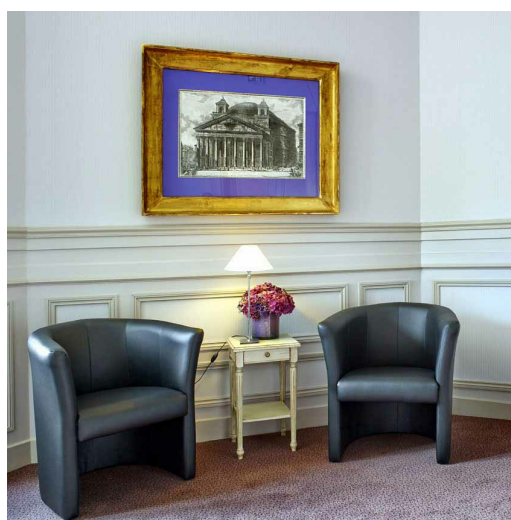

Chauffeuse visiteur Sam

Ref. P603013

Petite chauffeuse confortable pour accueil, visiteurs...

Chauffeuse accueil visiteurs finition imitation cuir noir.

- Structure intérieure bois.
- Habillage en mousse expansée.
- Pieds fixes sur patins
- Tissu imitation cuir noir.
- Hauteur d'assise : 46 cm.
- Largeur d'assise : 49 cm.
- Profondeur d'assise : 46 cm.
- Hauteur totale : 78 cm.
- Poids : 13,2 kg.