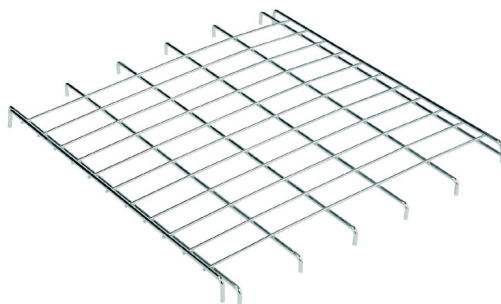

Roll à demi porte rabattable

Ref. P701234

Roll conteneur sécurisé et fermé, équipé d'une demi porte rabattable

Roll conteneur fermé avec demi-porte rabattable.

- Structure démontable en tube D. 25 mm et fils d'acier.
- Côtés amovibles et verrouillables sur la base.
- Maille des côtés : 105 X 360 mm.
- Maille de la base : 37 X 175 mm.
- 2 roulettes fixes + 2 roulettes pivotantes.
- Roues D. 100 mm en nylon équipées de pare-fils.
- Charge maxi : 500 kg.
- **Disponible en 2 hauteurs 1650 ou 1800 mm.**

Code article	Désignation article
701234	Roll demi-porte rabattable - H. 1650 X L. 720 X P. 810 mm
701235	Roll demi-porte rabattable - H. 1800 X L. 720 X P. 810 mm
701241	Etagère supplémentaire - L. 795 X P. 660 mm