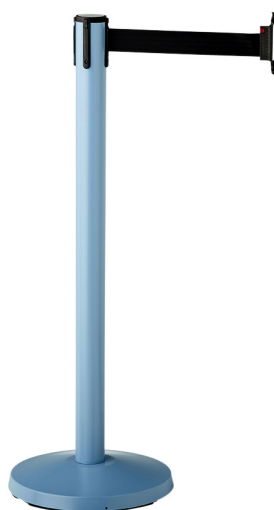

Guide-file à sangle rétractable vendus en jeu de 2 poteaux à sangle

Poteaux de guidage sur socle équipés d'une sangle rétractable noire de 3 m.

- Sangle connectable soit à un autre poteau, soit à un récepteur mural (2 fournis).
- Socle lesté (6 kg) équipé d'un caoutchouc de protection.
- Chaque poteau peut recevoir 3 sangles simultanément.
- Verrouillage possible de la sangle.
- Hauteur : 1000 mm.
- Diamètre du socle : 360 mm.
- Coloris : Noir, Rouge, Bleu, Or ou Inox chromé.

Code article	Désignation article
600575N	Poteau à sangle First 3 m - Noir
600575R	Poteau à sangle First 3 m - Rouge RAL 3020
600575B	Poteau à sangle First 3 m - Bleu RAL 5024
600575O	Poteau à sangle First 3 m - Or
600575	Poteau à sangle First 3 m - Inox