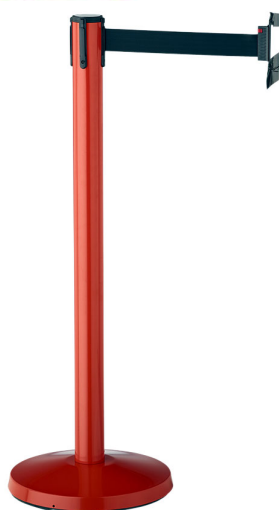

Guide-file à sangle rétractable vendus en jeu de 2 poteaux à sangle

Poteaux de guidage sur socle équipés d'une sangle rétractable noire de 3 m.

- Sangle connectable soit à un autre poteau, soit à un récepteur mural (2 fournis).
- Socle lesté (6 kg) équipé d'un caoutchouc de protection.
- Chaque poteau peut recevoir 3 sangles simultanément.
- Verrouillage possible de la sangle.
- Hauteur : 1000 mm.
- Diamètre du socle : 360 mm.
- Coloris : Noir, Rouge, Bleu, Or ou Inox chromé.

Code article	Désignation article
600575N	Poteau à sangle First 3 m - Noir
600575R	Poteau à sangle First 3 m - Rouge RAL 3020
600575B	Poteau à sangle First 3 m - Bleu RAL 5024
600575O	Poteau à sangle First 3 m - Or
600575	Poteau à sangle First 3 m - Inox