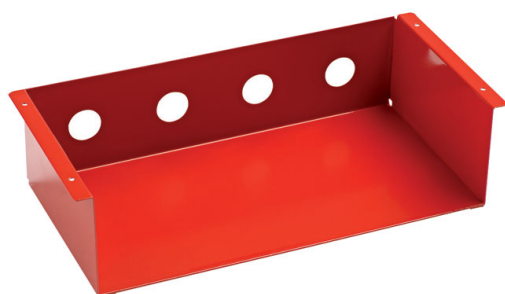

Table école 4 pieds

Ref. P609510

Bureau d'écolier monoplace ou biplace, table de classe 4 pieds

- Piétement en tube D. 30 mm.
- Finition peinture époxy au RAL.
- Disponible en taille 4 (Hauteur 64 cm), taille 5 (Hauteur 71 cm) ou taille 6 (Hauteur 76 cm).
- Plateau mélaminé 19 mm avec chants PVC 2 mm.
- Coloris plateau : Gris, Beige ou Hêtre.
- Garantie 5 ans.
- **En option** : Casier métallique.

Coloris de piétement disponibles : Noir texturé RAL 9005 - Bleu RAL 5002 - Rouge RAL 3000 - Brun RAL 8017 - Noir décor - Gris RAL 7037 - Crème - RAL 1015 - Vert RAL 6018 - Gris alu RAL 9006 - Blanc RAL 9010 - Bleu RAL 5015 - Lila RAL 4005 - Rose RAL 3015 - Violet RAL 4002 - Turquoise RAL 5018 - Jaune RAL 1003 - Bleu pigeon RAL 5014 - Beige pastel RAL 1019 - Bleu pastel RAL 5024 - Vert pastel RAL 6021 - Anthracite grainé RAL 7024.

Norme dimensionnelle EN 1729-1

Taille	0	1	2	3	4	5	6	7
Hauteur de plateau (+/- 1 cm)	40	46	53	59	64	71	76	82

Coloris des plateaux

Coloris des pieds

Code article	Désignation article
No options of this product are available.