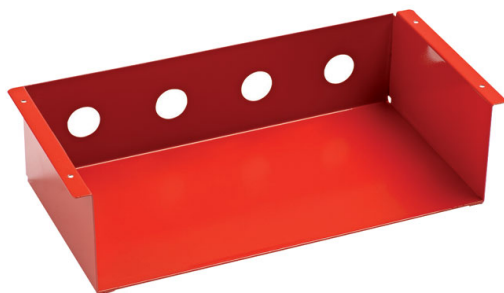

Table école 4 pieds

Ref. P609510

Bureau d'écolier monoplace ou biplace, table de classe 4 pieds

- Piétement en tube D. 30 mm.
- Finition peinture époxy au RAL.
- Disponible en taille 4 (Hauteur 64 cm), taille 5 (Hauteur 71 cm) ou taille 6 (Hauteur 76 cm).
- Plateau mélaminé 19 mm avec chants PVC 2 mm.
- Coloris plateau : Gris, Beige ou Hêtre.
- Garantie 5 ans.
- **En option** : Casier métallique.

Coloris de piétement disponibles : Noir texturé RAL 9005 - Bleu RAL 5002 - Rouge RAL 3000 - Brun RAL 8017 - Noir décor - Gris RAL 7037 - Crème - RAL 1015 - Vert RAL 6018 - Gris alu RAL 9006 - Blanc RAL 9010 - Bleu RAL 5015 - Lila RAL 4005 - Rose RAL 3015 - Violet RAL 4002 - Turquoise RAL 5018 - Jaune RAL 1003 - Bleu pigeon RAL 5014 - Beige pastel RAL 1019 - Bleu pastel RAL 5024 - Vert pastel RAL 6021 - Anthracite grainé RAL 7024.

Norme dimensionnelle EN 1729-1

Taille	0	1	2	3	4	5	6	7
Hauteur de plateau (+/- 1 cm)	40	46	53	59	64	71	76	82

Coloris des plateaux

Coloris des pieds

Code article	Désignation article	Prix	Par 5
609510	Table école monoplace - 70 X 50 cm	69,00 € HT	65,00 € HT
609511	Table école biplace - 130 X 50 cm	104,00 € HT	99,00 € HT
609810	Option : Casier métal - L. 47,5 X P. 24,5 X H. 13 cm (monté sur table)	25,95 € HT	24,00 € HT