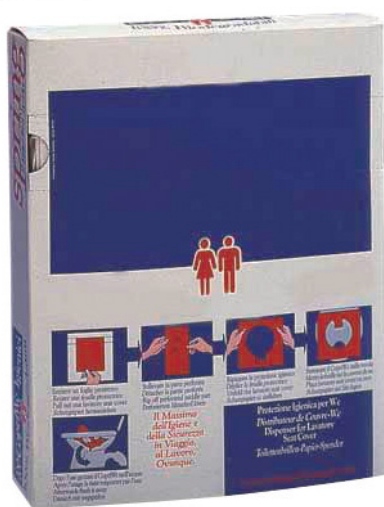

# Distributeur couvre-sièges

Ref. P600552

*Distributeur de protection abattant WC pour une hygiène parfaite*

**Distributeur en plastique blanc de couvre-sièges pour lunette WC.**

- Encombrement réduit.
- Fixation murale.
- Verrouillage par serrure à clé.
- Dim. (mm) : H. 290 X L. 235 X P. 50.

| Code article | Désignation article                            |
|--------------|--|
| 600552       | Distributeur couvre-sièges WC                  |
| 600553       | Couvre-sièges WC - Paquet de 200 couvre-sièges |