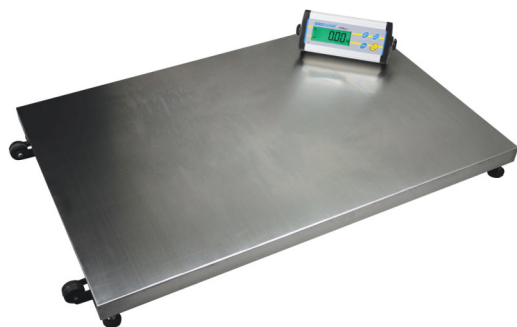

# Balance au sol afficheur déporté

Ref. P712024

*Balance de pesage à poser au sol*

## Balance de pesage au sol pour charges lourdes, volumineuses, animaux de compagnie...

- Capacité de 35 à 300 kg selon le modèle.
- Plateau inox 304 900 X 600 mm.
- Afficheur grand écran LCD rétro éclairé.
- Conçu pour un usage intensif ou industriel.
- Calibrage externe. 4 capteurs.
- Pleine portée de la tare.
- Unités : kg, lb, oz, lb & oz.
- Fonction tare, "hold" et mise à 0 automatique.
- Adaptateur secteur et kit de fixation mural afficheur fournis.
- Interface RS-232 bidirectionnelle.
- Alimentation par piles ou sur secteur (adaptateur fourni).

Code article	Désignation article	Précision
712024	Balance au sol lourde - 35 kg	10 g
712025	Balance au sol lourde - 75 kg	20 g
712026	Balance au sol lourde - 150 kg	50 g
712027	Balance au sol lourde - 200 kg	50 g
712028	Balance au sol lourde - 300 kg	100 g