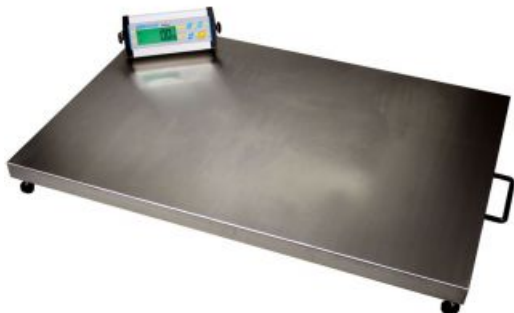

# Balance au sol afficheur déporté

Ref. P712024

*Balance de pesage à poser au sol*

## Balance de pesage au sol pour charges lourdes, volumineuses, animaux de compagnie...

- Capacité de 35 à 300 kg selon le modèle.
- Plateau inox 304 900 X 600 mm.
- Afficheur grand écran LCD rétro éclairé.
- Conçu pour un usage intensif ou industriel.
- Calibrage externe. 4 capteurs.
- Pleine portée de la tare.
- Unités : kg, lb, oz, lb & oz.
- Fonction tare, "hold" et mise à 0 automatique.
- Adaptateur secteur et kit de fixation mural afficheur fournis.
- Interface RS-232 bidirectionnelle.
- Alimentation par piles ou sur secteur (adaptateur fourni).

Code article	Désignation article	Précision
712024	Balance au sol lourde - 35 kg	10 g
712025	Balance au sol lourde - 75 kg	20 g
712026	Balance au sol lourde - 150 kg	50 g
712027	Balance au sol lourde - 200 kg	50 g
712028	Balance au sol lourde - 300 kg	100 g