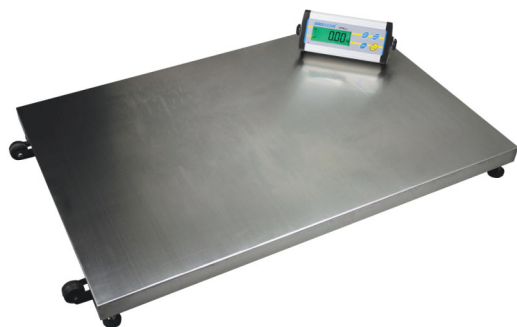

Balance au sol afficheur déporté

Ref. P712024

Balance de pesage à poser au sol

Balance de pesage au sol pour charges lourdes, volumineuses, animaux de compagnie...

- Capacité de 35 à 300 kg selon le modèle.
- Plateau inox 304 900 X 600 mm.
- Afficheur grand écran LCD rétro éclairé.
- Conçu pour un usage intensif ou industriel.
- Calibrage externe. 4 capteurs.
- Pleine portée de la tare.
- Unités : kg, lb, oz, lb & oz.
- Fonction tare, "hold" et mise à 0 automatique.
- Adaptateur secteur et kit de fixation mural afficheur fournis.
- Interface RS-232 bidirectionnelle.
- Alimentation par piles ou sur secteur (adaptateur fourni).

Code article	Désignation article	Précision	Prix
712024	Balance au sol lourde - 35 kg	10 g	389,00 € ^{HT}
712025	Balance au sol lourde - 75 kg	20 g	389,00 € ^{HT}
712026	Balance au sol lourde - 150 kg	50 g	389,00 € ^{HT}
712027	Balance au sol lourde - 200 kg	50 g	399,00 € ^{HT}
712028	Balance au sol lourde - 300 kg	100 g	409,00 € ^{HT}