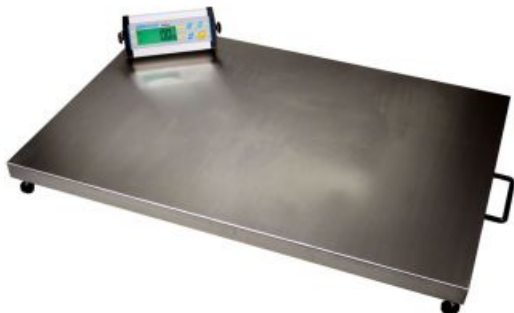

Balance au sol afficheur déporté

Ref. P712024

Balance de pesage à poser au sol

Balance de pesage au sol pour charges lourdes, volumineuses, animaux de compagnie...

- Capacité de 35 à 300 kg selon le modèle.
- Plateau inox 304 900 X 600 mm.
- Afficheur grand écran LCD rétro éclairé.
- Conçu pour un usage intensif ou industriel.
- Calibrage externe. 4 capteurs.
- Pleine portée de la tare.
- Unités : kg, lb, oz, lb & oz.
- Fonction tare, "hold" et mise à 0 automatique.
- Adaptateur secteur et kit de fixation mural afficheur fournis.
- Interface RS-232 bidirectionnelle.
- Alimentation par piles ou sur secteur (adaptateur fourni).

Code article	Désignation article	Précision	Prix
712024	Balance au sol lourde - 35 kg	10 g	389,00 € ^{HT}
712025	Balance au sol lourde - 75 kg	20 g	389,00 € ^{HT}
712026	Balance au sol lourde - 150 kg	50 g	389,00 € ^{HT}
712027	Balance au sol lourde - 200 kg	50 g	399,00 € ^{HT}
712028	Balance au sol lourde - 300 kg	100 g	409,00 € ^{HT}