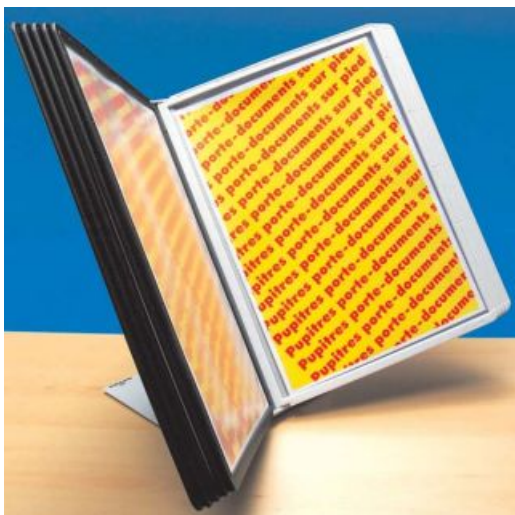

Pupitre porte-pochettes à poser

Ref. **P300244**

Pupitre porte-documents A4 multi-usages

Pupitre pour pochettes porte document A4.

Nombreuses utilisations : tarifs, fiches techniques, documentations.

Le pupitre peut être posé sur comptoir, caisse accueil...

Attention : Pupitre et pochettes vendus séparément.

Code article	Désignation article	Prix
300244	Pupitre porte-pochettes à poser - capacité 10 pochettes	49,00 € ^{HT}
300245	Pupitre porte-pochettes à poser - capacité 20 pochettes	79,00 € ^{HT}
300246	Pupitre porte-pochettes à poser - capacité 30 pochettes	89,00 € ^{HT}
300247	Jeu de 10 pochettes grises	49,50 € ^{HT}
300248	Jeu de 10 pochettes noires	49,50 € ^{HT}