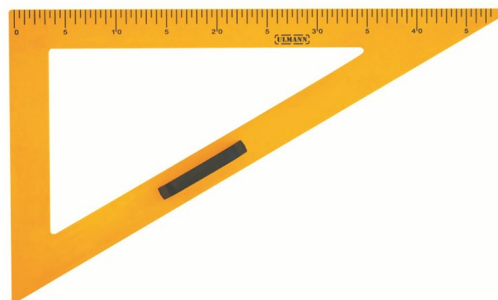

Accessoires pour tableaux d'école : règle 100 cm, équerre, compas...

Accessoires pour tableaux d'école muraux : règles, équerres, rapporteurs...

Outils de traçage magnétiques :

- Règle 100 cm graduée 1 cm avec poignée de préhension.
- Equerre à 90°, 1 angle de 60°, base 60 cm graduée 1 cm avec poignée de préhension.
- Rapporteur 180°, base 35 cm, poignée de préhension.
- Compas 42 cm à ventouse, support craie, adaptateur pour feutre.

Outils d'effaçage : brosse magnétique avec tampon en feutrine amovible.

Code article	Désignation article	Prix
662036	Règle plastique - L. 100 cm - Graduation 1 cm	3,95 € HT
662037	Equerre plastique - L. 60 cm - Graduation 1 cm	3,90 € HT
662038	Rapporteur 180° - L. 35 cm	3,80 € HT
662039	Compas à ventouse 40 cm	9,95 € HT
662040	Brosse magnétique pour tableau école	9,00 € HT
662041	Jeu de 10 tampons en feutrine	4,90 € HT