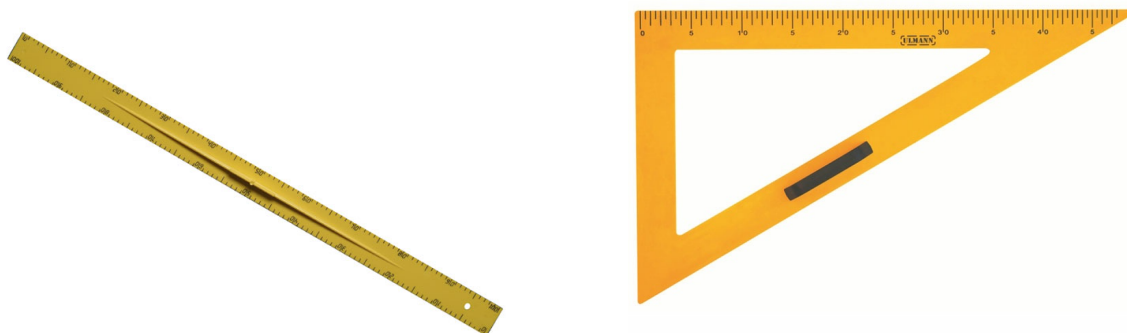

Accessoires pour tableaux d'école : règle 100 cm, équerre, compas...

Accessoires pour tableaux d'école muraux : règles, équerres, rapporteurs...

Outils de traçage magnétiques :

- Règle 100 cm graduée 1 cm avec poignée de préhension.
- Equerre à 90°, 1 angle de 60°, base 60 cm graduée 1 cm avec poignée de préhension.
- Rapporteur 180°, base 35 cm, poignée de préhension.
- Compas 42 cm à ventouse, support craie, adaptateur pour feutre.

Outils d'effaçage : brosse magnétique avec tampon en feutrine amovible.

Code article	Désignation article	Prix
662036	Règle plastique - L. 100 cm - Graduation 1 cm	3,99 € ^{HT}
662037	Equerre plastique - L. 60 cm - Graduation 1 cm	3,95 € ^{HT}
662038	Rapporteur 180° - L. 35 cm	3,90 € ^{HT}
662039	Compas à ventouse 40 cm	10,95 € ^{HT}
662040	Brosse magnétique pour tableau école	9,00 € ^{HT}
662041	Jeu de 10 tampons en feutrine	4,90 € ^{HT}