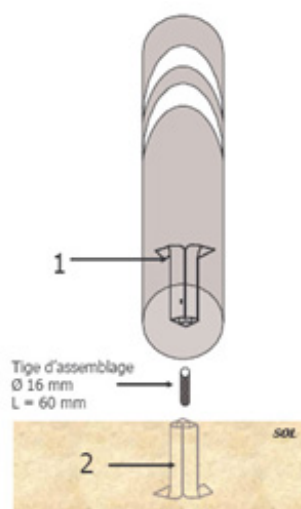

Borne de délimitation en caoutchouc

Borne caoutchouc pour délimiter ou interdire un passage (jardins publics, parkings, résidences...).

- Réalisée à partir de granulats de caoutchouc.
- 2 bandes réfléchissantes 3M de 8 cm de large.
- Coloris disponibles : Noir, Rouge ou Vert.
- Fixation par scellement sur tube d'ancrage fourni.
- Poids unitaire : 18,50 kg.

Code article	Désignation article	Dim. (mm)	Prix	Par 10
824012	Borne délimitation Sore - Noir	H. 800 X D. 160	96,00 € HT	94,00 € HT
824038	Borne délimitation Sore - Vert	H. 800 X D. 160	99,50 € HT	97,00 € HT
824039	Borne délimitation Sore - Rouge	H. 800 X D. 160	99,50 € HT	97,00 € HT