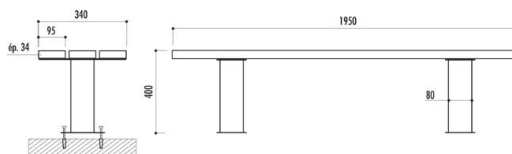

Banquette bois métal Toulouse

Ref. P620002

Banquette urbaine extérieure lames pin du nord vernies ou traitées autoclaves

Banquette bois et acier simple et robuste.

- Piétement acier section 80 X 80 mm.
- Lames section 95 X 34 mm.
- Lames pin du nord verni ou brut traité autoclave.
- Coloris du pied : Vert RAL 6005 (Autres coloris nous consulter).
- A fixer au sol.

Longueur : 1950 mm.
Hauteur assise : 430 mm.
Largeur assise : 340 mm.
Entraxe piétement 1400 mm.
Poids : 20 kg.

Code article	Désignation article
620002	Banquette bois acier Toulouse - Lames vernies
780098	Banquette bois acier Toulouse - Lames brutes autoclaves