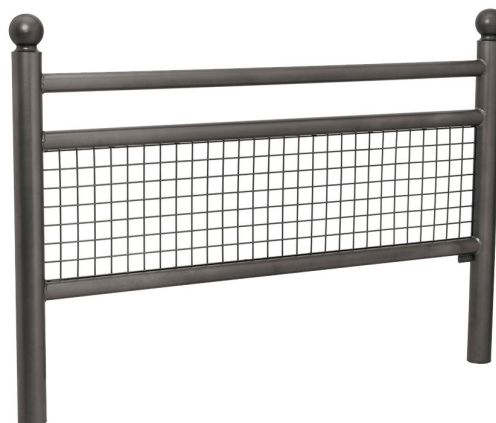

# Barrière de ville Tours grillagée

Ref. P640326

*Barrière urbaine grillagée au style contemporain, robuste et esthétique*

## Barrières de ville grillagée au design sobre et contemporain.

- Poteaux D. 76 mm.
- 3 traverses D. 50 mm.
- Grillage en maille de 45 X 45 mm.
- 5 pommeaux au choix.
- Finition peinture au RAL sur zinc.
- Hauteur hors pommeaux 1180 mm.
- Pose en scellement direct ou sur système d'amovibilité à serrure.
- **Coloris RAL disponibles :** Rouge 3020, Bordeaux 3004, Bleu 5010, Vert 6005, Brun 8017, Gris 7044, Blanc 9010, Noir 9005, Gris City, Aspect Corten.

Code article	Désignation article	Poids (Kg)
640328	Système d'amovibilité - Pour Barrière CHAUMONT et TOURS	-