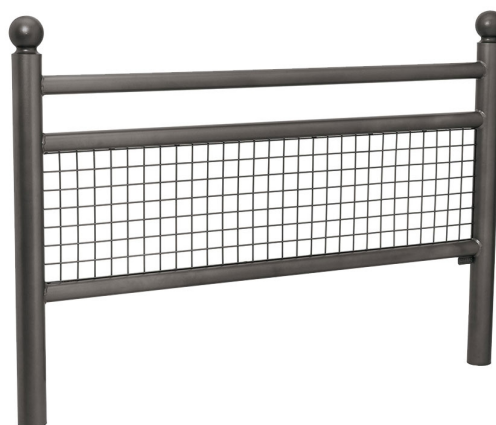

# Barrière de ville Tours grillagée

Ref. P640326

*Barrière urbaine grillagée au style contemporain, robuste et esthétique*

## Barrières de ville grillagée au design sobre et contemporain.

- Poteaux D. 76 mm.
- 3 traverses D. 50 mm.
- Grillage en maille de 45 X 45 mm.
- 5 pommeaux au choix.
- Finition peinture au RAL sur zinc.
- Hauteur hors pommeaux 1180 mm.
- Pose en scellement direct ou sur système d'amovibilité à serrure.
- **Coloris RAL disponibles :** Rouge 3020, Bordeaux 3004, Bleu 5010, Vert 6005, Brun 8017, Gris 7044, Blanc 9010, Noir 9005, Gris City, Aspect Corten.