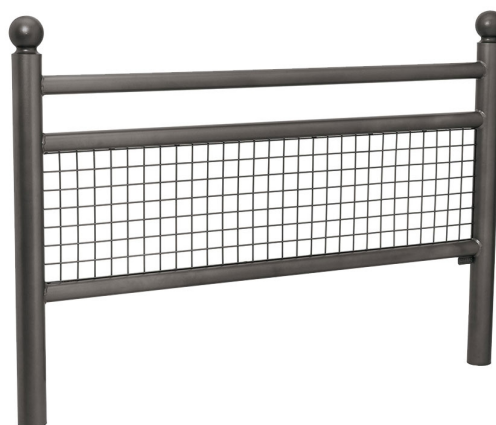

Barrière de ville Tours grillagée

Ref. P640326

Barrière urbaine grillagée au style contemporain, robuste et esthétique

Barrières de ville grillagée au design sobre et contemporain.

- Poteaux D. 76 mm.
- 3 traverses D. 50 mm.
- Grillage en maille de 45 X 45 mm.
- 5 pommeaux au choix.
- Finition peinture au RAL sur zinc.
- Hauteur hors pommeaux 1180 mm.
- Pose en scellement direct ou sur système d'amovibilité à serrure.
- **Coloris RAL disponibles :** Rouge 3020, Bordeaux 3004, Bleu 5010, Vert 6005, Brun 8017, Gris 7044, Blanc 9010, Noir 9005, Gris City, Aspect Corten.

Code article	Désignation article	Poids (Kg)	Prix	Par 20
640328	Système d'amovibilité - Pour Barrière CHAUMONT et TOURS	-	129,00 € HT	119,00 € HT