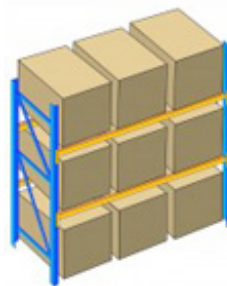

Rack de stockage pour palettes dans les entrepôts, magasins, réserves...

- Echelle finition galvanisée.

- Charge maxi par échelle avec un premier niveau à 1200 mm : 7000 kg.
- Longerons finition époxy jaune RAL 1028.
- Niveau réglable au pas de 75 mm - 2 niveaux de pose.
- 4 ancrages par échelle.
- Echelles livrées démontées.
- En option niveaux supplémentaires.

Disponible en 2 largeurs :

- 2700 mm : soit 3 palettes 800 X 1200 par niveau de pose.
- 3300 mm : soit 3 palettes 1000 X 1200 par niveau de pose.

Code article	Désignation article	Charge (Kg)
LARGEUR DE BAIE 2700 MM		
701090	Rack à palettes - Élément départ - H. 3000 X L. 2700 X P. 1000 mm	1600
701091	Rack à palettes - Élément suivant - H. 3000 X L. 2700 X P. 1000 mm	1600
701092	Rack à palettes - Élément départ - H. 3000 X L. 2700 X P. 1000 mm	2240
701093	Rack à palettes - Élément suivant - H. 3000 X L. 2700 X P. 1000 mm	2240
701094	Rack à palettes - Élément départ - H. 4500 X L. 2700 X P. 1000 mm	1600
701095	Rack à palettes - Élément suivant - H. 4500 X L. 2700 X P. 1000 mm	1600
701096	Rack à palettes - Élément départ - H. 4500 X L. 2700 X P. 1000 mm	2240
701097	Rack à palettes - Élément suivant - H. 4500 X L. 2700 X P. 1000 mm	2240
LARGEUR DE BAIE 3300 MM		
701098	Rack à palettes - Élément départ - H. 3000 X L. 3300 X P. 1000 mm	2420
701099	Rack à palettes - Élément suivant - H. 3000 X L. 3300 X P. 1000 mm	2420
701100	Rack à palettes - Élément départ - H. 3000 X L. 3300 X P. 1000 mm	3500