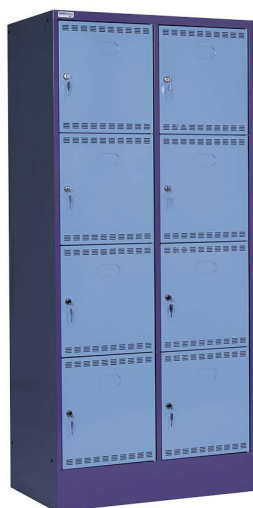

Armoire casiers alimentés E-Bike

Ref. P566001

Ces armoires sont destinées aux lieux accueillant des utilisateurs de vélos électriques : ils pourront ranger leurs affaires et recharger leur batterie !

Armoires à casiers alimentés : Idéales pour recharger les batteries des vélos électriques.

- Construction robuste en acier soudé.
- Socle hauteur 150 mm.
- Portes en tôle pleine ouverture à 110°.
- 2 prises de courant 230V par casier.
- Aération arrière et en façade.
- Dim. du casier : L. 400 X P. 500 X 400 mm.
- Fermeture par serrures à clé (autres fermetures : à code, morailon porte-cadenas, monnayeur... Nous consulter).
- Tension d'alimentation électrique 230V 50 Hz 3000W.
- Isolation IP 20.
- Conforme CE.
- Garantie 5 ans.
- En option : clé passe partout (recommandée).