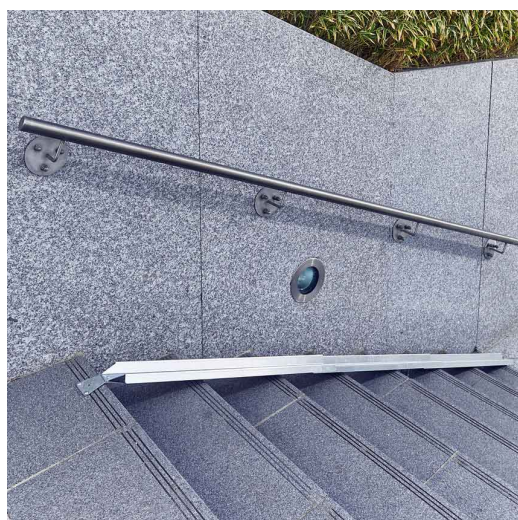

Rampe d'escalier pour vélo

Ref. **P720338**

Avec la rampe d'escalier les marches ne sont plus un obstacle pour les vélos !

Rampe d'escalier pour vélos : facilite la montée ou la descente d'un vélo dans un escalier.

- Goulotte et pattes de fixation en tôle galvanisée 20/10ème.
- Longueur de 113 à 345 cm.
- Extensible par ajout de prolongation de 113 cm.
- Constituée de 3 goulottes, 1 fixation haute, 2 fixations intermédiaires et basses.
- Élément de prolongation : 1 goulotte + 1 fixation intermédiaire.
- Facile d'installation, ne perturbe pas l'utilisation de l'escalier.
- Largeur intérieure : 4.5 cm.
- Encombrement total : 12.5 cm.
- Poids : 10.7 kg.