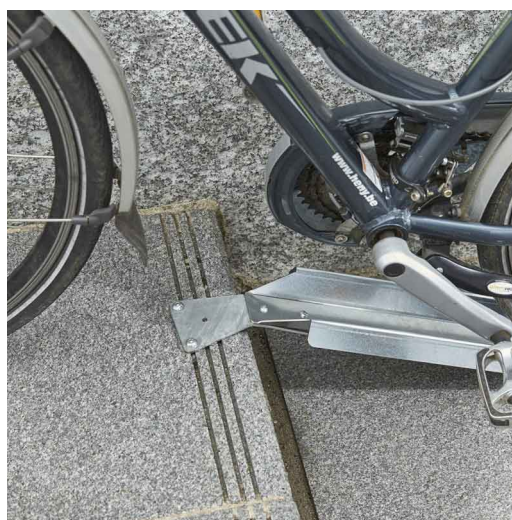

Rampe d'escalier pour vélo

Ref. **P720338**

Avec la rampe d'escalier les marches ne sont plus un obstacle pour les vélos !

Rampe d'escalier pour vélos : facilite la montée ou la descente d'un vélo dans un escalier.

- Goulotte et pattes de fixation en tôle galvanisée 20/10ème.
- Longueur de 113 à 345 cm.
- Extensible par ajout de prolongation de 113 cm.
- Constituée de 3 goulottes, 1 fixation haute, 2 fixations intermédiaires et basses.
- Élément de prolongation : 1 goulotte + 1 fixation intermédiaire.
- Facile d'installation, ne perturbe pas l'utilisation de l'escalier.
- Largeur intérieure : 4.5 cm.
- Encombrement total : 12.5 cm.
- Poids : 10.7 kg.

Code article	Désignation article	Prix
720338	Rampe d'escalier pour vélo - L. 113 à 345 cm	179,00 € HT
720339	Rampe d'escalier pour vélo - Prolongation 113 cm	72,00 € HT