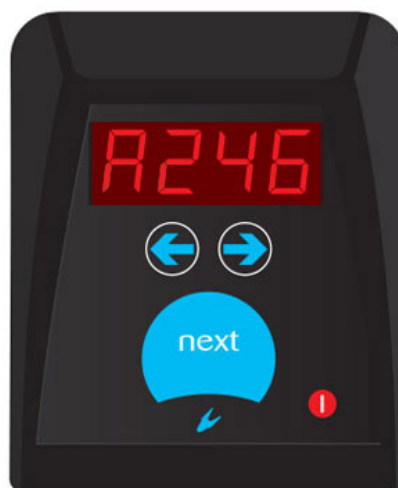

Afficheur file d'attente 3 chiffres + 2 n° de guichet

Ref. P671020

Afficheur pour gestion de file d'attente permettant d'indiquer le n° appelé sur 3 chiffres ainsi que le n° de guichet où se rendre (sur 2 chiffres).

Afficheur électronique à LED - Numéro appelé sur 3 chiffres + n° de guichet sur 2 chiffres.

- 3 Chiffres pour indiquer le n° appelé, 2 chiffres pour indiquer le n° de Guichet.
- Interface radio sans fil.
- Visible jusqu'à 60 m sur 150°.
- Signal acoustique.
- Les télécommandes radio Multi sont affectées à un n° de guichet, chaque fois qu'un opérateur appelle le n° suivant, le n° de guichet correspondant s'affiche.
- Portée des télécommandes radio 10 à 15 m.
- Pupitre d'appel filaire avec visualisation du n°.
- Plusieurs afficheurs peuvent être reliés les uns aux autres pour les grands espaces.
- Dim. (mm) : H. 190 X Ep. 45. X L. 627.

Code article	Désignation article
671020	Afficheur file d'attente - Numéro appelé (3 Chiffres) + Guichet (2 Chiffres)
671012	Télécommande d'appel radio Multi
671017	Pupitre d'appel filaire avec visualisation (câble 2 m)
671009	Câble de liaison entre afficheurs GFA noir - L. 10 m