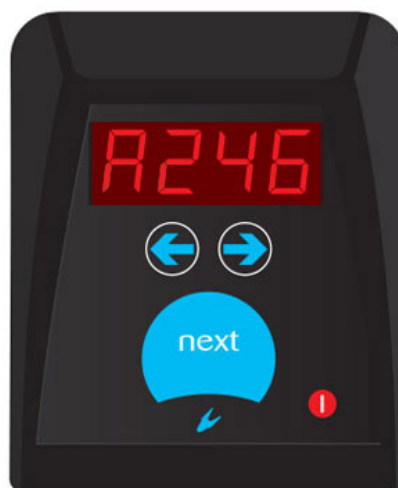

Afficheur file d'attente 3 chiffres + 2 n° de guichet

Ref. P671020

Afficheur pour gestion de file d'attente permettant d'indiquer le n° appelé sur 3 chiffres ainsi que le n° de guichet où se rendre (sur 2 chiffres).

Afficheur électronique à LED - Numéro appelé sur 3 chiffres + n° de guichet sur 2 chiffres.

- 3 Chiffres pour indiquer le n° appelé, 2 chiffres pour indiquer le n° de Guichet.
- Interface radio sans fil.
- Visible jusqu'à 60 m sur 150°.
- Signal acoustique.
- Les télécommandes radio Multi sont affectées à un n° de guichet, chaque fois qu'un opérateur appelle le n° suivant, le n° de guichet correspondant s'affiche.
- Portée des télécommandes radio 10 à 15 m.
- Pupitre d'appel filaire avec visualisation du n°.
- Plusieurs afficheurs peuvent être reliés les uns aux autres pour les grands espaces.
- Dim. (mm) : H. 190 X Ep. 45. X L. 627.

Code article	Désignation article	Prix
671020	Afficheur file d'attente - Numéro appelé (3 Chiffres) + Guichet (2 Chiffres)	690,00 € HT
671012	Télécommande d'appel radio Multi	39,00 € HT
671017	Pupitre d'appel filaire avec visualisation (câble 2 m)	119,00 € HT
671009	Câble de liaison entre afficheurs GFA noir - L. 10 m	28,00 € HT