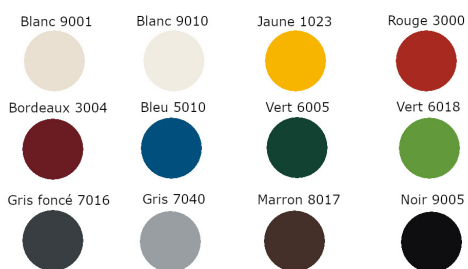

*Banquette extérieure entièrement en acier*

**Banquette extérieure très robuste et esthétique.**

- Assise en fer plat 30 mm, ép. 4 mm.
- Piétement robuste en fer plat 80 mm, ép. 8 mm.
- Disponible en 3 longueurs 600, 1200 ou 2000 mm.
- Grand choix de coloris.
- Existe aussi en version banc (avec dossier et accoudoirs).