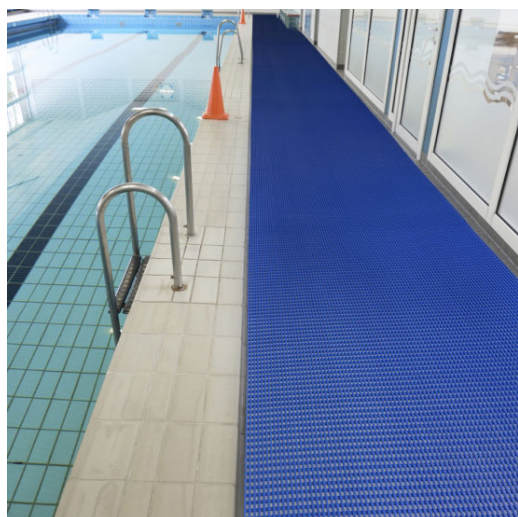

Cailleboti en PVC destiné à sécuriser les sols en milieux humides : piscines, douches, vestiaires...

Cailleboti technique pour sols de vestiaires, abords de piscine...

- PVC traité anti-bactérien.
- Grande capacité de drainage.
- Sous couche anti-dérapante.
- Contact agréable pieds nus.
- Facile à installer, à déplacer et à nettoyer.
- Adapté aux usages intensifs.
- Epaisseur 12 mm.
- 3 largeurs disponibles 60, 90, 120 cm.
- Coloris : Bleu ou Gris.
- Prix indiqué au ML.

Code article	Désignation article
820072	Connecteur droit pour caillebotis Aquatech
820073	Connecteur d'angle à 90° pour caillebotis Aquatech