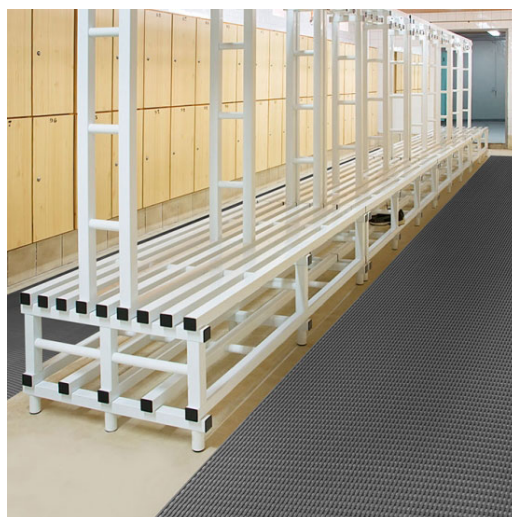

Cailleboti en PVC destiné à sécuriser les sols en milieux humides : piscines, douches, vestiaires...

Cailleboti technique pour sols de vestiaires, abords de piscine...

- PVC traité anti-bactérien.
- Grande capacité de drainage.
- Sous couche anti-dérapante.
- Contact agréable pieds nus.
- Facile à installer, à déplacer et à nettoyer.
- Adapté aux usages intensifs.
- Epaisseur 12 mm.
- 3 largeurs disponibles 60, 90, 120 cm.
- Coloris : Bleu ou Gris.
- Prix indiqué au ML.

Code article	Désignation article
820072	Connecteur droit pour caillebotis Aquatech
820073	Connecteur d'angle à 90° pour caillebotis Aquatech