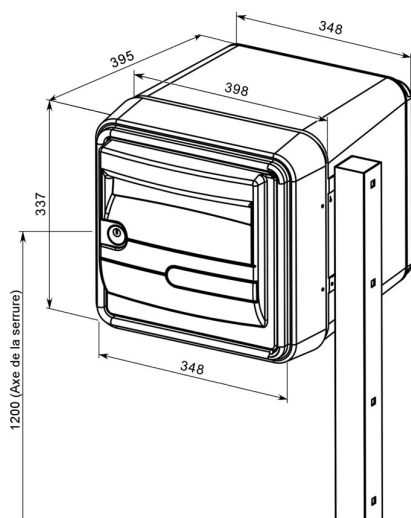

# Boite aux lettres extérieure Océan à 2 Portes

Ref. P849008

*Boite aux lettres à 2 portes en matériau composite pour installation en extérieure même en milieux difficiles (bords de mer, montagne...)*

## Boite aux lettres individuelle extérieure en matériau composite.

- Réalisé en matériau composite (résine polyester armée de fibre de verre).
- 2 Portes en polycarbonate.
- Grande robustesse.
- Insensible à la corrosion.
- Garantie 10 ans.
- Conforme à la norme postale NFD 27405.
- Dim. (mm) : H. 337 X L. 395 X P. 395.