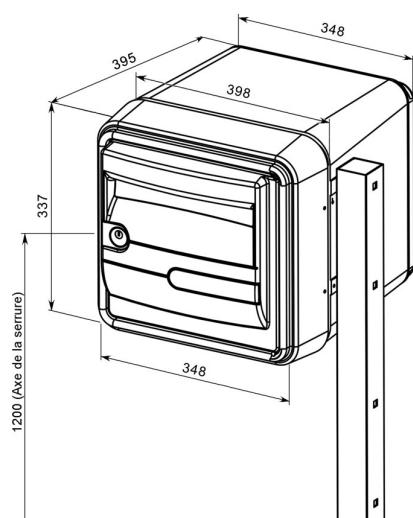

Boite aux lettres extérieure Océan à 2 Portes

Ref. P849008

Boite aux lettres à 2 portes en matériau composite pour installation en extérieure même en milieux difficiles (bords de mer, montagne...)

Boite aux lettres individuelle extérieure en matériau composite.

- Réalisé en matériau composite (résine polyester armée de fibre de verre).
- 2 Portes en polycarbonate.
- Grande robustesse.
- Insensible à la corrosion.
- Garantie 10 ans.
- Conforme à la norme postale NFD 27405.
- Dim. (mm) : H. 337 X L. 395 X P. 395.