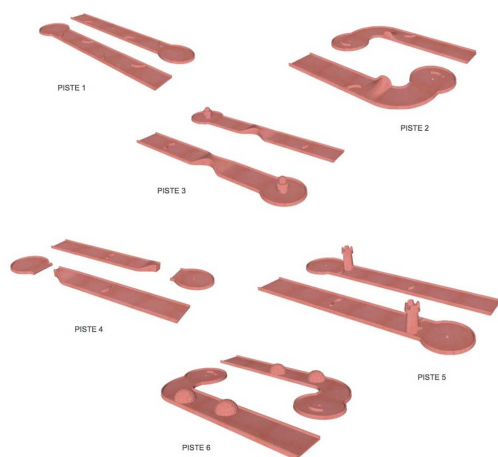

Parcours mini-golf - 6 pistes

Ref. P633002

Parcours de mini-golf 6 pistes complet

Parcours complet de mini-golf 6 pistes.

- Élément en béton modulaire facile à installer.
- Nécessite très peu d'entretien.
- 4 coloris disponibles : Blanc, Jaune paille, Pierre dorée ou Rouge brique.
- Surface d'implantation conseillée : 300 / 500 m².
- Longueur des pistes 36 m.
- Livré en kit complet avec 3 clubs adultes, 3 clubs enfants, 6 balles, 500 cartes de score, 3 porte-cartes et 6 départs de piste numérotés.

Code article	Désignation article
No options of this product are available.	